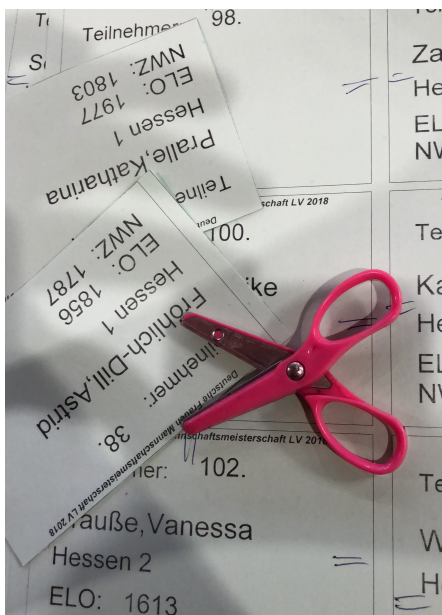

Deutsche Frauen Mannschaftsmeisterschaft der Landesverbände 2018

Erster Tag
in Braunfels
Donnerstag, 31. Mai 2018

Nachdem es bei der Anreise aufgrund von Zugproblemen zu Turbulenzen kam, starteten die hessischen Teams mit viel Kampfgeist in die erste Runde. Während sich Hessen 2 gegen Bayern 1 geschlagen geben musste, konnte die erste Mannschaft gegen Rheinland-Pfalz mit 6,5-1,5 Punkten! Wir drücken uns gegenseitig die Daumen und hoffen auf gute Ergebnisse in den nächsten Runden. Bis dahin viele Grüße aus Braunfels!

P.S.: Am Samstag findet traditionell das Blitzturnier statt, zu dem alle Schachbegeisterten gerne eingeladen sind!